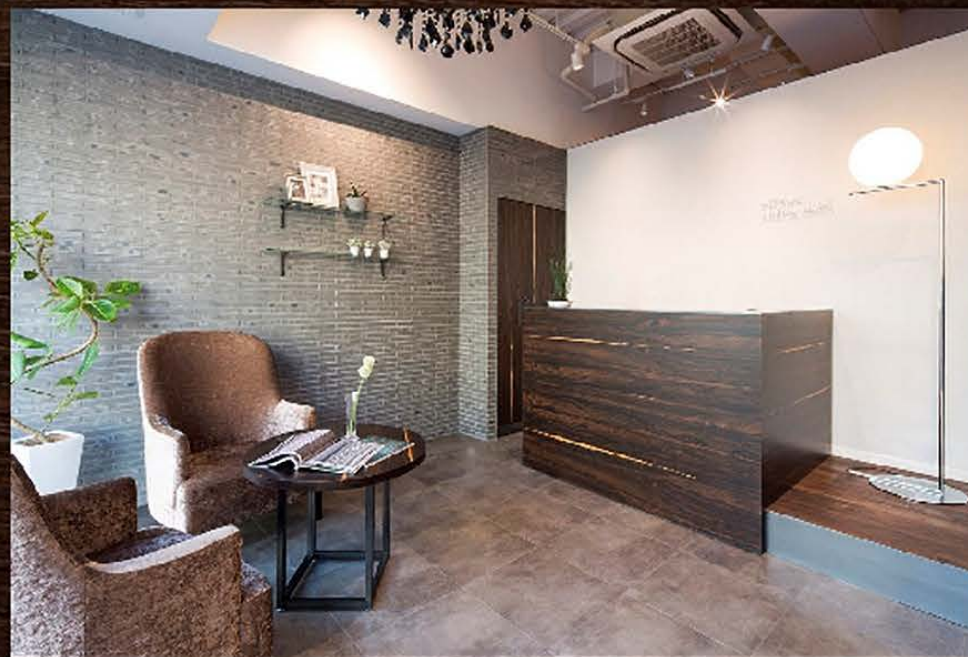

## 3. 一般住宅やホテル、商空間への デザイン設計・インテリアコーディネート、家具提案

- ご自宅やホテル、お店全体の設計から家具までトータルでご提案いたします。

Salon

chill hair

Restaurant

UXE  
club LUXE [ラグゼ/大阪/ミナミ/宗右衛門/木スト]  
12月 2018

hotel replace  
namba osaka

hotel replace  
namba osaka

# HOTEL

イメージパースの役割  
MALICEの強みについて

**Before**

工事前